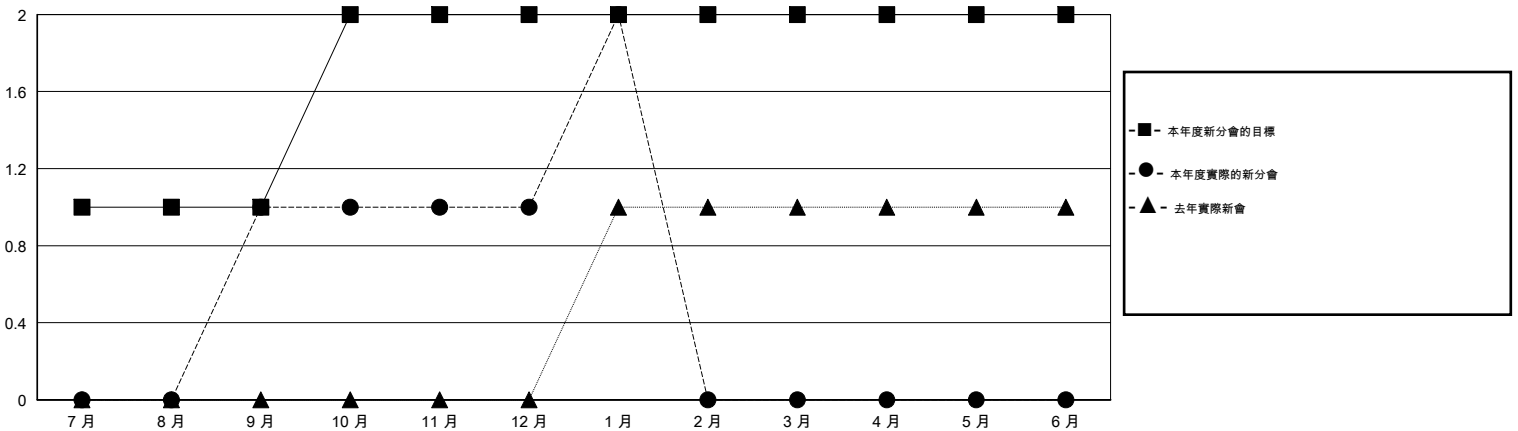

位會員@每位須繳				
成果 2014-2015				
季	新會員目標	增加的授證/新會員	退會人數	淨增/減
7月/8月/9月	105	351	77	274
10月/11月/12月	195	108	56	52
1月/2月/3月	170	104	6	98
4月/5月/6月	-90	0	0	0

目標與實際新會累積

目標和實際會員累積

已取消的分會: 3

75 CLUBS OF 87 增添1位或以上的新會員