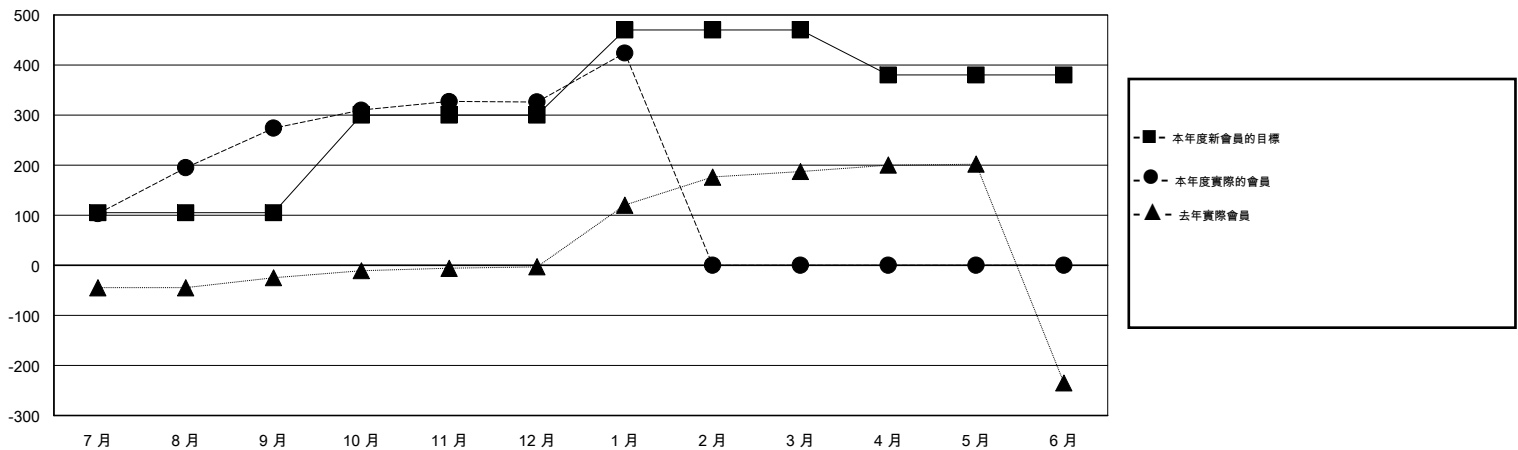

位會員@每位須繳				
成果 2014-2015				
季	新會員目標	增加的授證/新會員	退會人數	淨增/減
7月/8月/9月	105	351	77	274
10月/11月/12月	195	108	56	52
1月/2月/3月	170	104	6	98
4月/5月/6月	-90	0	0	0

目標與實際新會累積

目標和實際會員累積

已取消的分會: 3

75 CLUBS OF 87 增添1位或以上的新會員